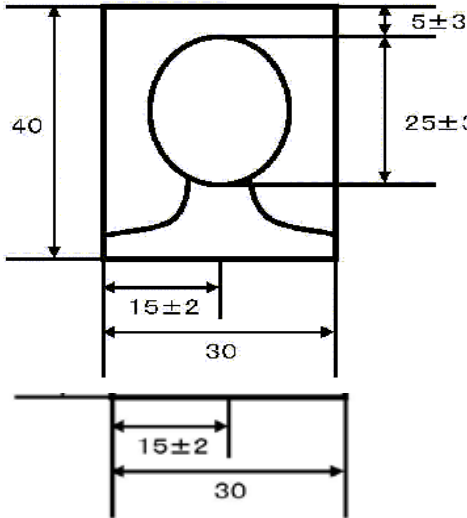

Tiêu chuẩn ảnh

Ảnh được gửi cùng với mỗi đơn đăng ký phải đáp ứng các yêu cầu sau.

Ví dụ về cả những bức ảnh phù hợp và không phù hợp đã được cung cấp để tham khảo, vì vậy vui lòng đảm bảo rằng tất cả các bức ảnh đề trình đều đáp ứng các tiêu chuẩn.

ng các kích thước được

lĩnh đầu của đối tượng

3 m của họ.)
nh và không được đội mũ.
ng).

háng kể từ ngày nộp hồ sơ.
ở mặt sau.

Ví dụ về các bức ảnh thích hợp

Những bức ảnh này đáp ứng tất cả các yêu cầu được liệt kê ở trên và thể hiện rõ đối tượng.

Ví dụ về những bức ảnh không phù hợp

Ảnh chụp không đáp ứng các thông số kỹ thuật được liệt kê ở trên.

Chủ đề không được căn giữa

Khuôn mặt của đối tượng được quay

Bóng trong nền

Đối tượng đang đội mũ